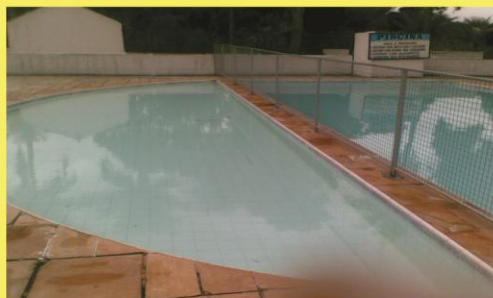

APROVEITE ESTE DIA LAZER PARA DESCANSAR E SE DIVERTIR.